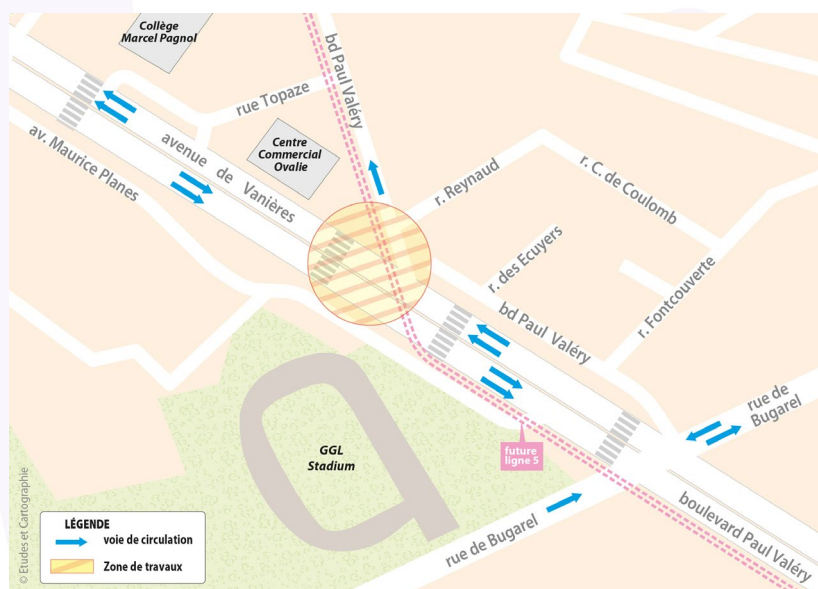

JEUDI 31 OCTOBRE 2024

SECTEUR OVALIE

MODIFICATIONS PROVISOIRES DE CIRCULATION DE NUIT

DU LUNDI 4 AU VENDREDI 29 NOVEMBRE 2024
DE 20H00 A 6H00 DU MATIN – HORS WEEK-END

Dans le cadre de la réalisation de la Ligne 5 de tramway dont la mise en service est programmée au second semestre 2025, le chantier progresse dans le quartier Ovalie. Des travaux d'aménagement dont la finalisation de la traversée piétonne située sur l'avenue de Vanières, entre les quartiers Ovalie et Estanove, seront réalisés de nuit afin de limiter l'impact sur la circulation, du lundi 4 novembre au vendredi 29 novembre 2024 inclus, de 20h00 à 6h00 du matin, hors week-end.

Ces travaux entraîneront des nuisances sonores et des modifications ponctuelles de la circulation. L'avenue de Vanières sera ponctuellement réduite à une seule voie de circulation dans chaque sens.

INFORMATIONS PRATIQUES :

- Un numéro vert est à disposition des riverains pour tout renseignement sur le chantier,
du lundi au vendredi, entre 8h30 et 17h : 0 805 29 69 20
- Le site Internet dédié à la Ligne 5 informe des actualités et de l'avancée du chantier
:
tram5-montpellier3m.fr